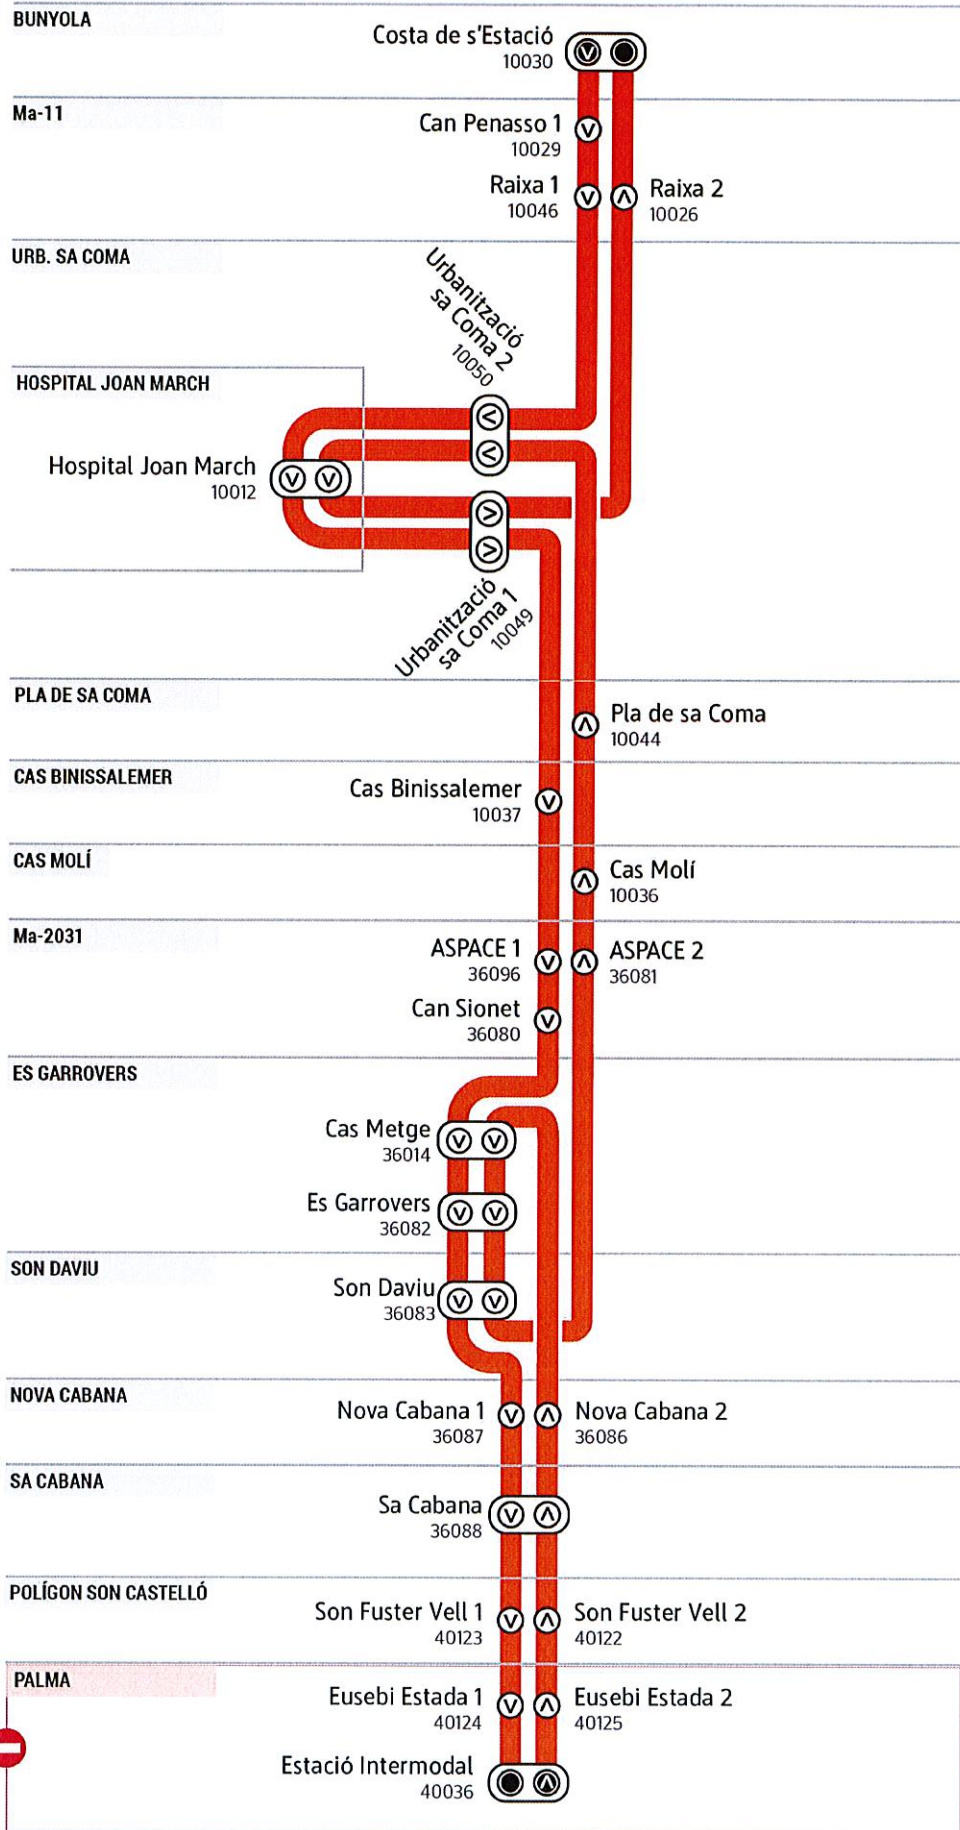

Des de / Desde / From

01/02/2025

 Consultau itinerari / Consulte itinerario
 Check itinerary

www.tib.org

Empresa operadora

Grupo Ruiz

Bunyola Costa de s'Estació	H. Joan March	Urb. Sa Coma	Cas Binissalemer	Son Daviu	Nova Cabana	Sa Cabana	Pol. Son Castelló Son Fuster Vell 1	Palma Estació Intermodal	Palma Estació Intermodal	Pol. Son Castelló Son Fuster Vell 2	Sa Cabana	Nova Cabana	Son Daviu	Cas Molí	Urb. Sa Coma	H. Joan March	Bunyola Costa de s'Estació
>	>	>	>	>	>	>	>	>	>	>	>	>	>	>	>	>	>

↩ Bunyola - Hospital Joan March > Connexió amb transbord entre busos de la línia 205:

- Pujada 7:55 Bunyola > Baixada 8:10 parada 'sa Font Seca 1' (Palmanyola)
- Pujada 8:20 parada 'sa Font Seca 2' (Palmanyola) > Baixada 8:25 Hospital Joan March

Bunyola - Hospital Joan March > Conexión con transbordo entre buses de la línea 205:

- Subida 7:55 Bunyola > Bajada 8:10 parada 'sa Font Seca 1' (Palmanyola)
- Subida 8:20 parada 'sa Font Seca 2' (Palmanyola) > Bajada 8:25 Hospital Joan March

Des de / Desde / From

01/02/2025

 Consultau itinerari / Consulte itinerario
 Check itinerary

www.tib.org

Empresa operadora

Grupo Ruiz

Desplaçaments no permesos entre parades de PALMA. Utilitzau l'EMT.
 Desplazamientos no permitidos entre paradas de PALMA. Utilice la EMT.
 Journeys are not allowed among stops in PALMA. Please use the EMT services.