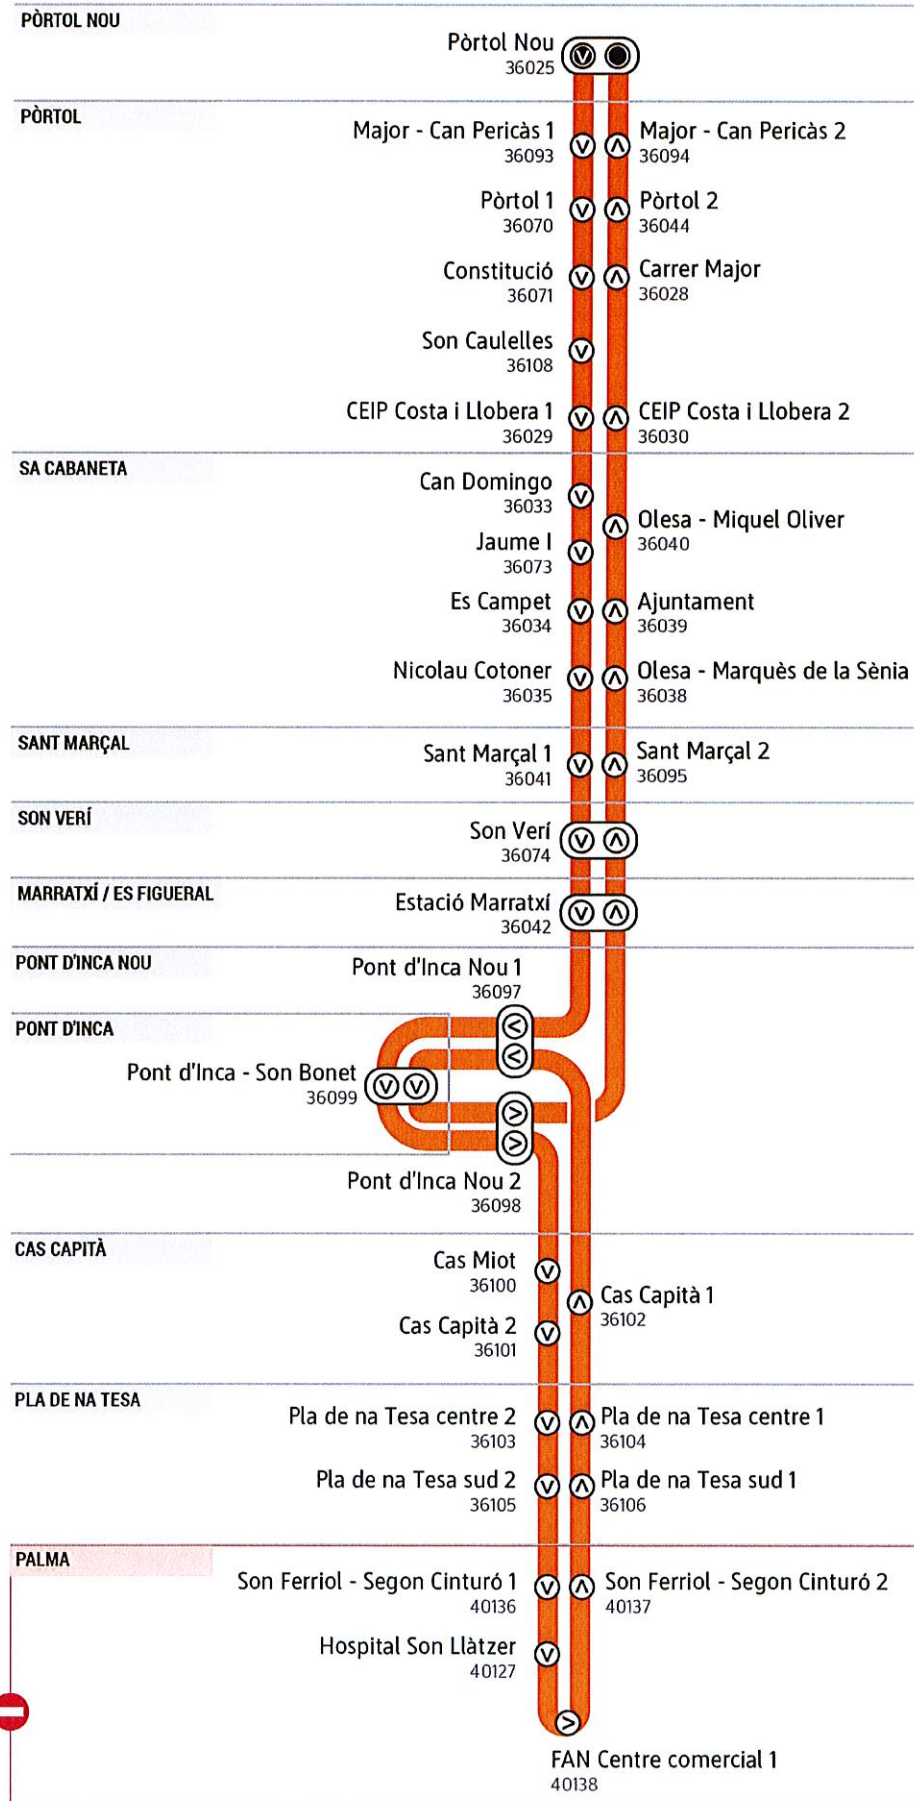

▼	▼	▼	▼	▼	▼	▼	▼	▼	▼	▼	▼	▼	▼	▼	▼	▼	▼	▼
Pòrtol Nou	Sa Cabaneta Can Domingo	Estació Marratxí	Pont d'Inca Nou 1	Pont d'Inca – Son Bonet ▲	Pont d'Inca Nou 2	Pla de na Tesa Centre 2	Son Ferriol Segon Cinturó 1	Hospital Son Llätzer	FAN Centre comercial 1	Son Ferriol Segon Cinturó 2	Pla de na Tesa Sud 1	Pont d'Inca Nou 1	Pont d'Inca – Son Bonet ▲	Pont d'Inca Nou 2	Estació Marratxí	Sa Cabaneta Olesa – Marqués de la Sènia	Pòrtol Nou	

■ Parada de connexió amb el tren

Parada de conexión con el tren

Connection with train service at this stop

▲ Parada de connexió amb l'EMT

Parada de conexión con la EMT

Connection with EMT Palma at this stop

● Parada final: Pla de na Tesa Sud 2

Final stop: Pla de na Tesa Sud 2

! No es pot viatjar entre les parades del tram Son Ferriol-Hospital Son Llätzer-FAN-Son Ferriol.

No se puede viajar entre las paradas del tramo Son Ferriol-Hospital Son Llätzer-FAN-Son Ferriol.